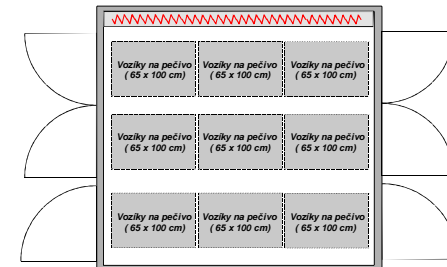

NABÍDKA ZAKÁZKOVÝCH KYNÁREN

BOXOVÁ KYNÁRNA K1

rozměr: **1100 x 2600**
kód : **KN101**

BOXOVÁ KYNÁRNA K2

rozměr: **2000 x 2600**
kód : **KN102**

PRŮJEZDNÁ KYNÁRNA K2 - pečivo

rozměr: **2200 x 3400**
kód : **KN103**

PRŮJEZDNÁ KYNÁRNA K2

rozměr: **2200 x 5000**
kód : **KN104**

BOXOVÁ KYNÁRNA K3

rozměr: **3150 x 2600**
kód : **KN105**

PRŮJEZDNÁ KYNÁRNA K3 - pečivo

rozměr: **3150 x 3400**
kód : **KN107**

PRŮJEZDNÁ KYNÁRNA K3 - chleba

rozměr: **3150 x 2600**
kód : **KN106**

BOXOVÁ KYNÁRNA K4 - chleba

rozměr: **4000 x 2600**
kód : **KN108**

BOXOVÁ KYNÁRNA K4 - pečivo

rozměr: **4000 x 3600**
kód : **KN109**

NABÍDKA ZAKÁZKOVÝCH KYNÁŘEN

PRŮJEZDNÁ KYNÁRNA K4 - chleba

rozměr: 4000 x 2600
kód : KN110

PRŮJEZDNÁ KYNÁRNA K4 - pečivo

rozměr: 4000 x 3400
kód : KN111

BOXOVÁ KYNÁRNA K6 - chleba

rozměr: 6000 x 2600
kód : KN112

PRŮJEZDNÁ KYNÁRNA K6 - chleba

rozměr: 6000 x 2600
kód : KN113