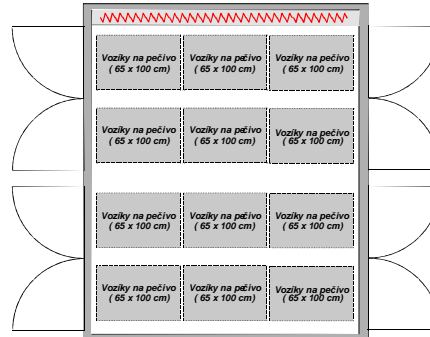

NABÍDKA ZAKÁZKOVÝCH KYNÁREN

BOXOVÁ KYNÁRNA K1

rozměr: **1100 x 2600**
kód : **KN101**

BOXOVÁ KYNÁRNA K2

rozměr: **2000 x 2600**
kód : **KN102**

PRŮJEZDNÁ KYNÁRNA K2 - pečivo

rozměr: **2200 x 3400**
kód : **KN103**

rozměr: **3150 x 2600**
kód : **KN106**

BOXOVÁ KYNÁRNA K4 - chleba

rozměr: **4000 x 2600**
kód : **KN108**

BOXOVÁ KYNÁRNA K4 - pečivo

rozměr: **4000 x 3600**
kód : **KN109**

NABÍDKA ZAKÁZKOVÝCH KYNÁŘEN

PRŮJEZDNÁ KYNÁRNA K4 - chleba

rozměr: 4000 x 2600
kód : KN110

PRŮJEZDNÁ KYNÁRNA K4 - pečivo

rozměr: 4000 x 3400
kód : KN111

BOXOVÁ KYNÁRNA K6 - chleba

rozměr: 6000 x 2600
kód : KN112

PRŮJEZDNÁ KYNÁRNA K6 - chleba

rozměr: 6000 x 2600
kód : KN113