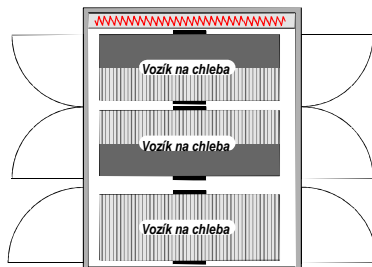

NABÍDKA ZAKÁZKOVÝCH KYNÁREN

BOXOVÁ KYNÁRNA K1

rozměr: **1100 x 2600**
kód : **KN101**

BOXOVÁ KYNÁRNA K2

rozměr: **2000 x 2600**
kód : **KN102**

PRŮJEZDNÁ KYNÁRNA K2 - pečivo

rozměr: **2200 x 3400**
kód : **KN103**

PRŮJEZDNÁ KYNÁRNA K2

rozměr: **2200 x 5000**
kód : **KN104**

BOXOVÁ KYNÁRNA K3

rozměr: **3150 x 2600**
kód : **KN105**

PRŮJEZDNÁ KYNÁRNA K3 - pečivo

rozměr: **3150 x 3400**
kód : **KN107**

PRŮJEZDNÁ KYNÁRNA K3 - chleba

rozměr: **3150 x 2600**
kód : **KN106**

BOXOVÁ KYNÁRNA K4 - chleba

rozměr: **4000 x 2600**
kód : **KN108**

BOXOVÁ KYNÁRNA K4 - pečivo

rozměr: **4000 x 3600**
kód : **KN109**

NABÍDKA ZAKÁZKOVÝCH KYNÁŘEN

PRŮJEZDNÁ KYNÁRNA K4 - chleba