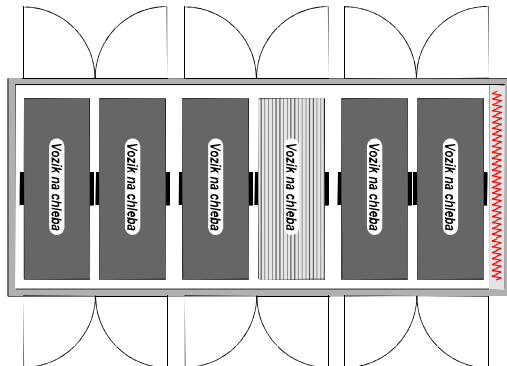

rozměr: 4000 x 2600
kód : KN110

PRŮJEZDNÁ KYNÁRNA K4 - pečivo

rozměr: 4000 x 3400
kód : KN111

BOXOVÁ KYNÁRNA K6 - chleba

rozměr: 6000 x 2600
kód : KN112

PRŮJEZDNÁ KYNÁRNA K6 - chleba

rozměr: 6000 x 2600
kód : KN113