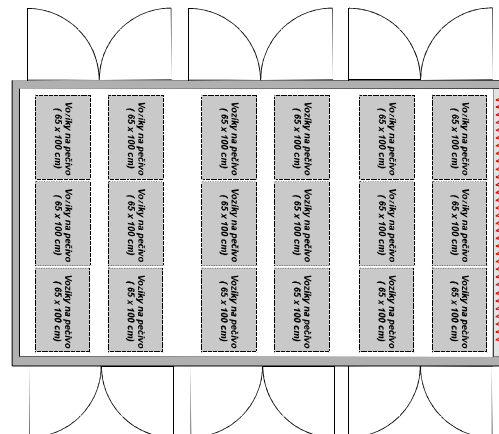

PRŮJEZDNÁ KYNÁRNA K6 - pečivo

rozměr: 6000 x 3400
kód : KN114