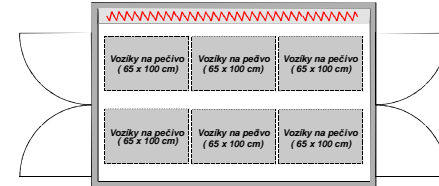

NABÍDKA ZAKÁZKOVÝCH KYNÁREN

BOXOVÁ KYNÁRNA K1

rozměr: **1100 x 2600**
kód : **KN101**

BOXOVÁ KYNÁRNA K2

rozměr: **2000 x 2600**
kód : **KN102**

PRŮJEZDNÁ KYNÁRNA K2 - pečivo

rozměr: **2200 x 3400**
kód : **KN103**

PRŮJEZDNÁ KYNÁRNA K2

rozměr: **2200 x 5000**
kód : **KN104**

BOXOVÁ KYNÁRNA K3

rozměr: **3150 x 2600**
kód : **KN105**

PRŮJEZDNÁ KYNÁRNA K3 - pečivo

rozměr: **3150 x 3400**
kód : **KN107**

PRŮJEZDNÁ KYNÁRNA K3 - chleba

rozměr: **3150 x 2600**
kód : **KN106**

BOXOVÁ KYNÁRNA K4 - chleba

rozměr: **4000 x 2600**
kód : **KN108**

BOXOVÁ KYNÁRNA K4 - pečivo

rozměr: **4000 x 3600**
kód : **KN109**

NABÍDKA ZAKÁZKOVÝCH KYNÁŘEN

PRŮJEZDNÁ KYNÁRNA K4 - chleba

rozměr: 4000 x 2600
kód : KN110

PRŮJEZDNÁ KYNÁRNA K4 - pečivo

rozměr: 4000 x 3400
kód : KN111

BOXOVÁ KYNÁRNA K6 - chleba

rozměr: 6000 x 2600
kód : KN112

PRŮJEZDNÁ KYNÁRNA K6 - chleba

rozměr: 6000 x 2600
kód : KN113