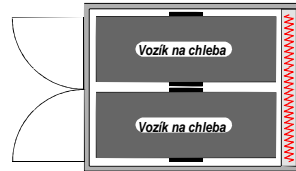

NABÍDKA ZAKÁZKOVÝCH KYNÁREN

BOXOVÁ KYNÁRNA K1

rozměr: **1100 x 2600**
kód : **KN101**

BOXOVÁ KYNÁRNA K2

rozměr: **2000 x 2600**
kód : **KN102**

PRŮJEZDNÁ KYNÁRNA K2 - pečivo

rozměr: **2200 x 3400**
kód : **KN103**

PRŮJEZDNÁ KYNÁRNA K2

rozměr: **2200 x 5000**
kód : **KN104**

BOXOVÁ KYNÁRNA K3

rozměr: **3150 x 2600**
kód : **KN105**

PRŮJEZDNÁ KYNÁRNA K3 - pečivo

rozměr: **3150 x 3400**
kód : **KN107**

PRŮJEZDNÁ KYNÁRNA K3 - chleba