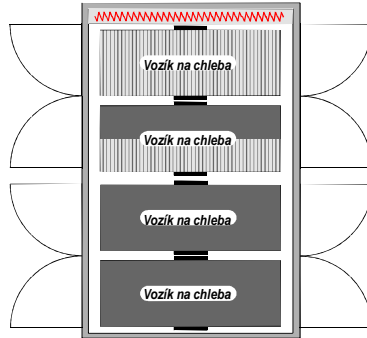

rozměr: **3150 x 2600**
kód : **KN106**

BOXOVÁ KYNÁRNA K4 - chleba

rozměr: **4000 x 2600**
kód : **KN108**

BOXOVÁ KYNÁRNA K4 - pečivo

rozměr: **4000 x 3600**
kód : **KN109**

NABÍDKA ZAKÁZKOVÝCH KYNÁŘEN

PRŮJEZDNÁ KYNÁRNA K4 - chleba

rozměr: 4000 x 2600
kód : KN110

PRŮJEZDNÁ KYNÁRNA K4 - pečivo

rozměr: 4000 x 3400
kód : KN111

BOXOVÁ KYNÁRNA K6 - chleba

rozměr: 6000 x 2600
kód : KN112

PRŮJEZDNÁ KYNÁRNA K6 - chleba

rozměr: 6000 x 2600
kód : KN113