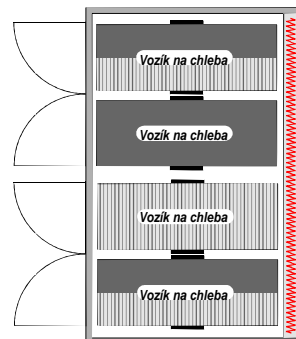

NABÍDKA ZAKÁZKOVÝCH KYNÁREN

BOXOVÁ KYNÁRNA K1

rozměr: **1100 x 2600**
kód : **KN101**

BOXOVÁ KYNÁRNA K2

rozměr: **2000 x 2600**
kód : **KN102**

PRŮJEZDNÁ KYNÁRNA K2 - pečivo

rozměr: **2200 x 3400**
kód : **KN103**

PRŮJEZDNÁ KYNÁRNA K2

rozměr: **2200 x 5000**
kód : **KN104**

BOXOVÁ KYNÁRNA K3

rozměr: **3150 x 2600**
kód : **KN105**

PRŮJEZDNÁ KYNÁRNA K3 - pečivo

rozměr: **3150 x 3400**
kód : **KN107**

PRŮJEZDNÁ KYNÁRNA K3 - chleba

rozměr: **3150 x 2600**
kód : **KN106**

BOXOVÁ KYNÁRNA K4 - chleba

rozměr: **4000 x 2600**
kód : **KN108**

BOXOVÁ KYNÁRNA K4 - pečivo

rozměr: **4000 x 3600**
kód : **KN109**

NABÍDKA ZAKÁZKOVÝCH KYNÁŘEN

PRŮJEZDNÁ KYNÁRNA K4 - chleba

rozměr: 4000 x 2600
kód : KN110

PRŮJEZDNÁ KYNÁRNA K4 - pečivo

rozměr: 4000 x 3400
kód : KN111

BOXOVÁ KYNÁRNA K6 - chleba

rozměr: 6000 x 2600
kód : KN112

PRŮJEZDNÁ KYNÁRNA K6 - chleba

rozměr: 6000 x 2600
kód : KN113