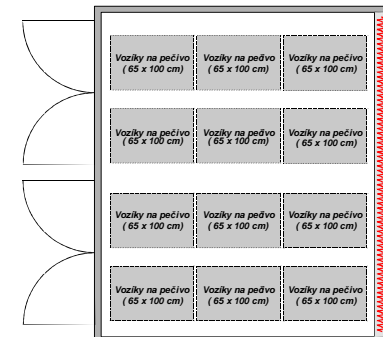

NABÍDKA ZAKÁZKOVÝCH KYNÁREN

BOXOVÁ KYNÁRNA K1

rozměr: **1100 x 2600**
kód : **KN101**

BOXOVÁ KYNÁRNA K2

rozměr: **2000 x 2600**
kód : **KN102**

PRŮJEZDNÁ KYNÁRNA K2 - pečivo

rozměr: **2200 x 3400**
kód : **KN103**

PRŮJEZDNÁ KYNÁRNA K2

rozměr: **2200 x 5000**
kód : **KN104**

BOXOVÁ KYNÁRNA K3

rozměr: **3150 x 2600**
kód : **KN105**

PRŮJEZDNÁ KYNÁRNA K3 - pečivo

rozměr: **3150 x 3400**
kód : **KN107**

PRŮJEZDNÁ KYNÁRNA K3 - chleba

rozměr: **3150 x 2600**
kód : **KN106**

BOXOVÁ KYNÁRNA K4 - chleba

rozměr: **4000 x 2600**
kód : **KN108**

BOXOVÁ KYNÁRNA K4 - pečivo

rozměr: **4000 x 3600**
kód : **KN109**

NABÍDKA ZAKÁZKOVÝCH KYNÁŘEN

PRŮJEZDNÁ KYNÁRNA K4 - chleba

rozměr: 4000 x 2600
kód : KN110

PRŮJEZDNÁ KYNÁRNA K4 - pečivo

rozměr: 4000 x 3400
kód : KN111

BOXOVÁ KYNÁRNA K6 - chleba

rozměr: 6000 x 2600
kód : KN112

PRŮJEZDNÁ KYNÁRNA K6 - chleba

rozměr: 6000 x 2600
kód : KN113