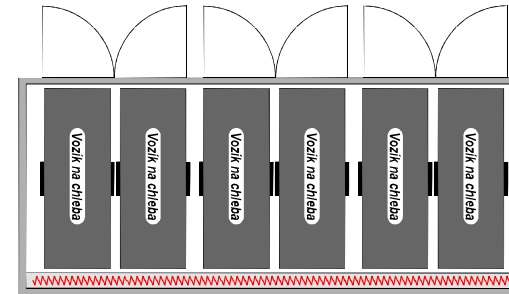

rozměr: **3150 x 2600**
kód : **KN106**

BOXOVÁ KYNÁRNA K4 - chleba

rozměr: **4000 x 2600**
kód : **KN108**

BOXOVÁ KYNÁRNA K4 - pečivo

rozměr: **4000 x 3600**
kód : **KN109**

NABÍDKA ZAKÁZKOVÝCH KYNÁŘEN

PRŮJEZDNÁ KYNÁRNA K4 - chleba

rozměr: 4000 x 2600
kód : KN110

PRŮJEZDNÁ KYNÁRNA K4 - pečivo

rozměr: 4000 x 3400
kód : KN111

BOXOVÁ KYNÁRNA K6 - chleba

rozměr: 6000 x 2600
kód : KN112

PRŮJEZDNÁ KYNÁRNA K6 - chleba

rozměr: 6000 x 2600
kód : KN113