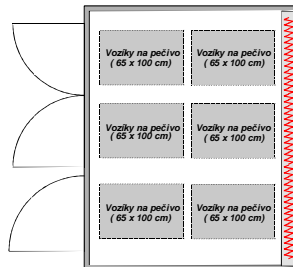

NABÍDKA ZAKÁZKOVÝCH KYNÁREN

BOXOVÁ KYNÁRNA K1

rozměr: **1100 x 2600**
kód : **KN101**

BOXOVÁ KYNÁRNA K2

rozměr: **2000 x 2600**
kód : **KN102**

PRŮJEZDNÁ KYNÁRNA K2 - pečivo

rozměr: **2200 x 3400**
kód : **KN103**

PRŮJEZDNÁ KYNÁRNA K2

rozměr: **2200 x 5000**
kód : **KN104**

BOXOVÁ KYNÁRNA K3

rozměr: **3150 x 2600**
kód : **KN105**

PRŮJEZDNÁ KYNÁRNA K3 - pečivo

rozměr: **3150 x 3400**
kód : **KN107**

PRŮJEZDNÁ KYNÁRNA K3 - chleba

rozměr: **3150 x 2600**
kód : **KN106**

BOXOVÁ KYNÁRNA K4 - chleba

rozměr: **4000 x 2600**
kód : **KN108**

BOXOVÁ KYNÁRNA K4 - pečivo

rozměr: **4000 x 3600**
kód : **KN109**

NABÍDKA ZAKÁZKOVÝCH KYNÁŘEN

PRŮJEZDNÁ KYNÁRNA K4 - chleba

rozměr: 4000 x 2600
kód : KN110

PRŮJEZDNÁ KYNÁRNA K4 - pečivo

rozměr: 4000 x 3400
kód : KN111

BOXOVÁ KYNÁRNA K6 - chleba

rozměr: 6000 x 2600
kód : KN112

PRŮJEZDNÁ KYNÁRNA K6 - chleba

rozměr: 6000 x 2600
kód : KN113